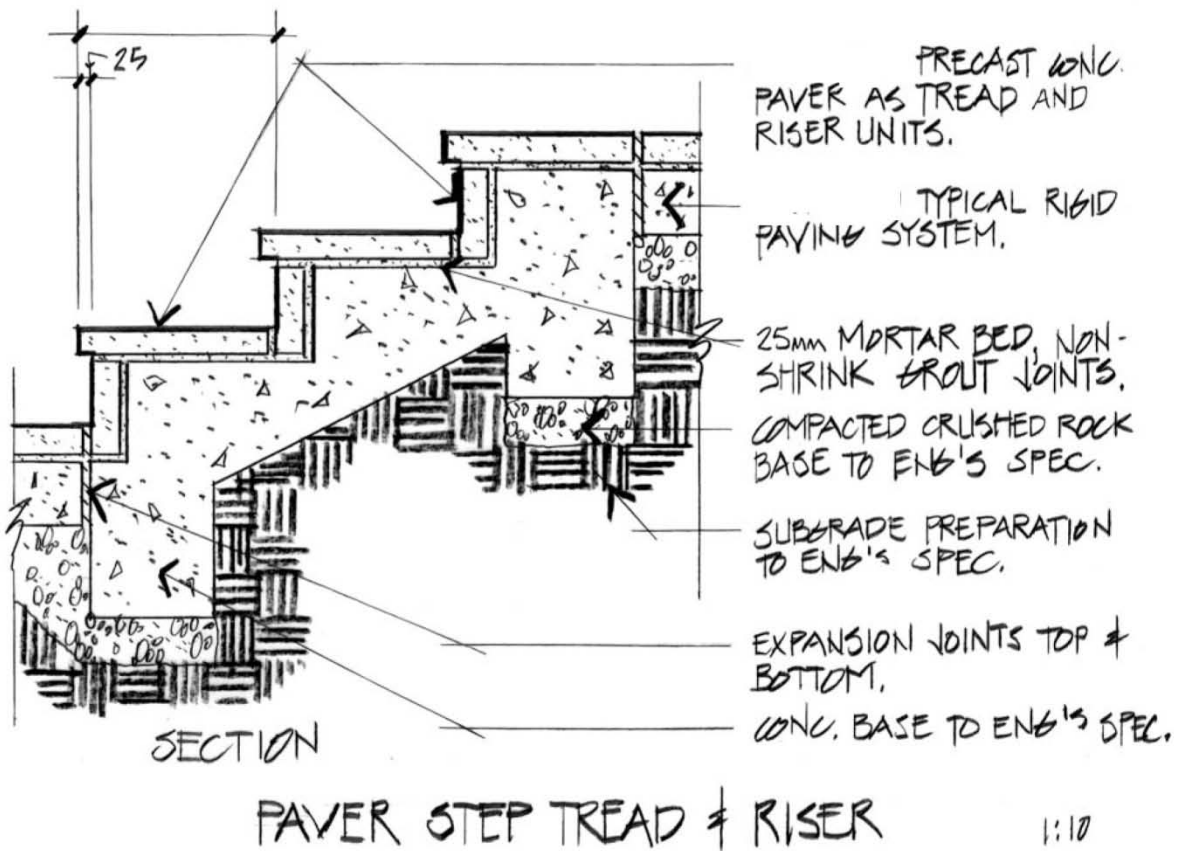

## Stairs step tread & riser | 4

Auckland: P +64 9 441 9580 F +64 9 441 9583

Wellington: 1 The Esplanade, Petone, Lower Hutt City P +64 4 568 3435 F +64 4 568 9410 M +64 21 45 7604

E info@horizoninternational.co.nz W www.horizoninternational.co.nz